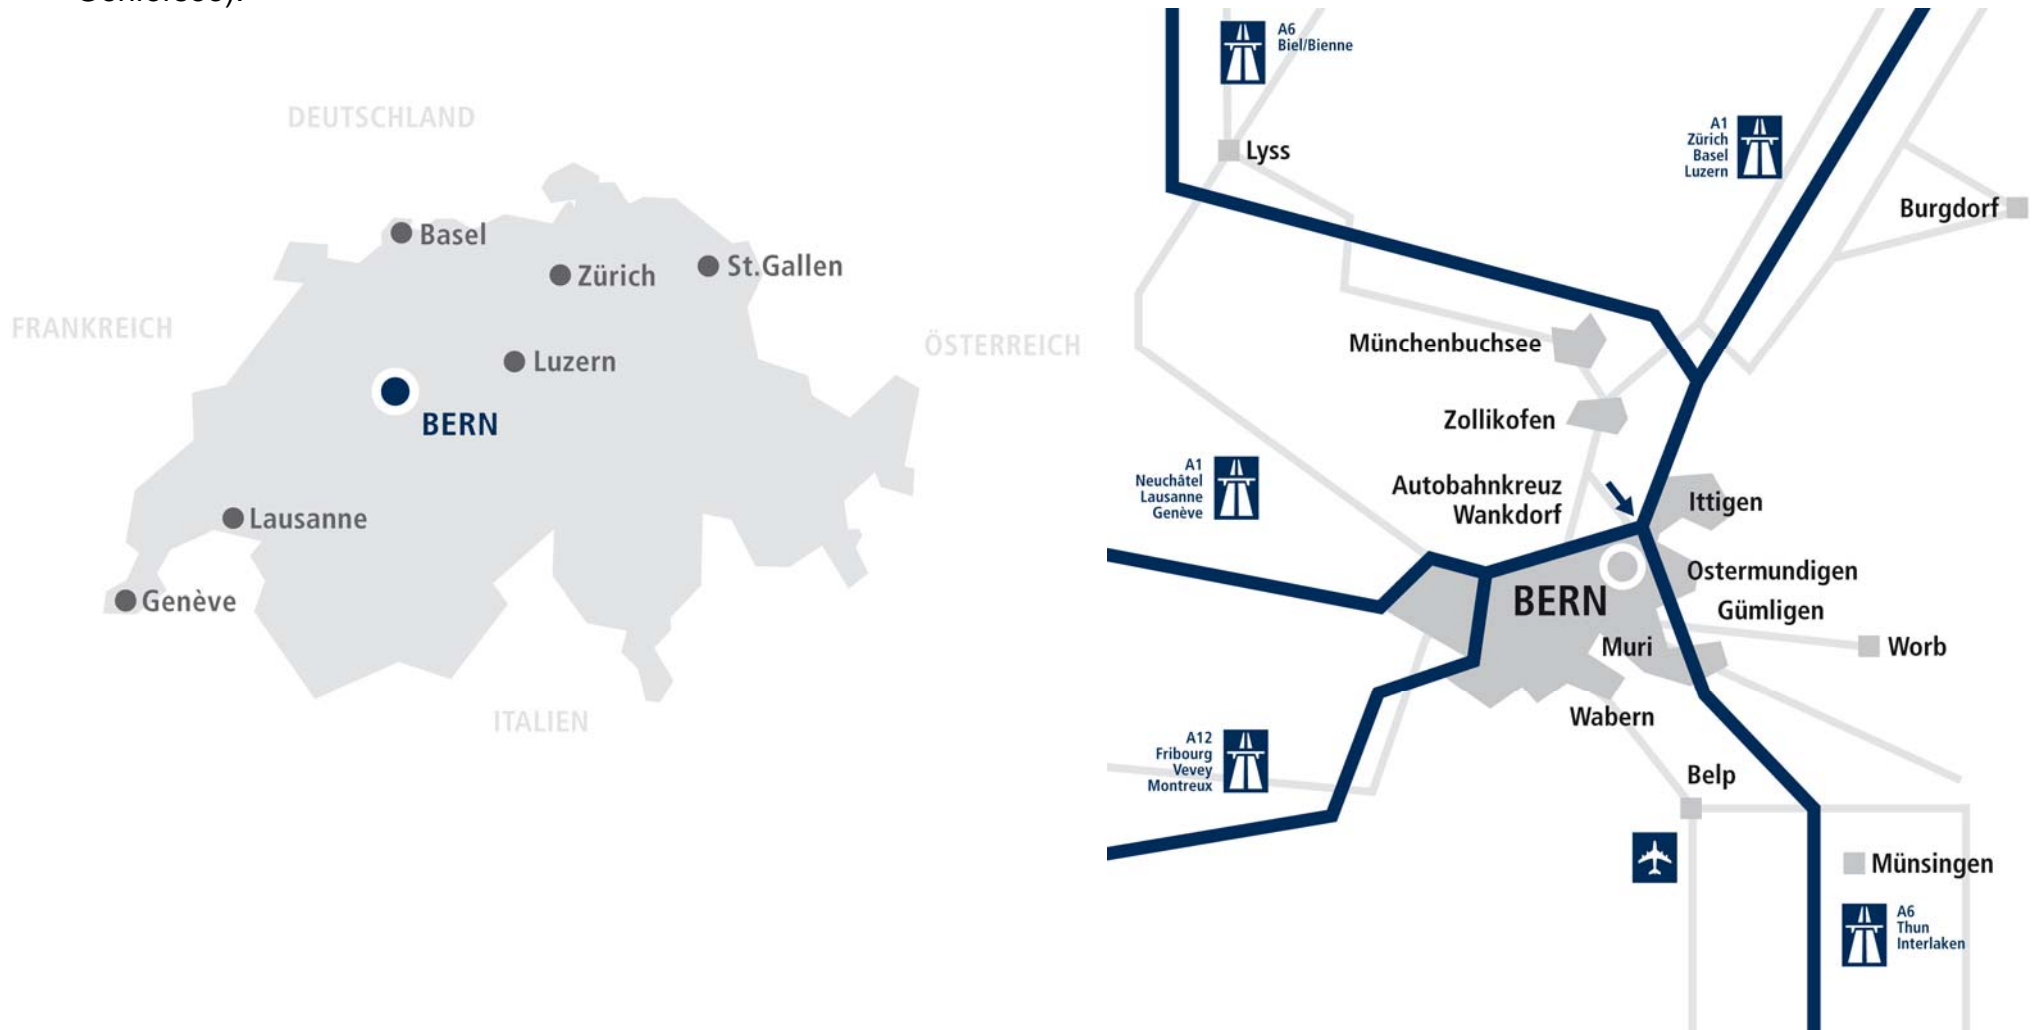

## Anreise zum Messeplatz der BEA bern expo AG

Bern ist in geografischer und verkehrstechnischer Lage geradezu ein Idealfall. Mit der vorbildlichen Verkehrsanbindung an das öffentliche Schienen- und Strassenverkehrsnetz (A1, A6, A12) ist der Messeplatz Bern unmittelbar und bequem zu erreichen. Innerhalb einer Stunde Fahrzeit erreicht man Bern aus allen grösseren Wirtschaftsdestinationen (Zürich, Basel, Grossraum Genfersee).

## Anreise mit öffentlichen Verkehrsmitteln

SBB bis Hauptbahnhof Bern.  
Ab Hauptbahnhof Bern:  
Tram Nr. 9 bis Guisanplatz  
Bus Nr. 20 bis Wyler  
Bus Nr. 28 bis Wankdorfplatz  
Verschiedene Züge bis S-Bahnhaltestelle Wankdorf

## Anreise via Flughafen Bern-Belp

Der **Airport-Shuttle** verbindet in wenigen Minuten den Flughafen Bern-Belp mit dem Messegelände.

## Anreise über den Strassenverkehr

Wenige hundert Meter neben dem Autobahnkreuz Wankdorf ist das Gelände erreichbar.  
Folgen Sie ab der Autobahnausfahrt der Beschilderung BEA expo.